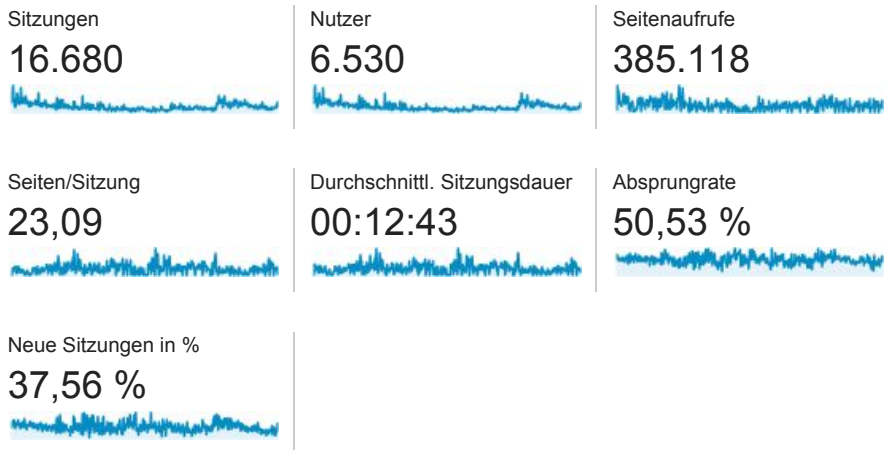

# Zielgruppenübersicht

Alle Nutzer  
100,00 % Sitzungen

## Übersicht

Returning Visitor (blue) | New Visitor (green)

Sprache	Sitzungen	% Sitzungen
1. de	6.785	40,68 %
2. de-de	4.271	25,61 %
3. de-at	3.538	21,21 %
4. (not set)	730	4,38 %
5. en-us	408	2,45 %
6. pt-br	247	1,48 %
7. en	98	0,59 %
8. nl	89	0,53 %
9. en-gb	66	0,40 %
10. da-dk	45	0,27 %