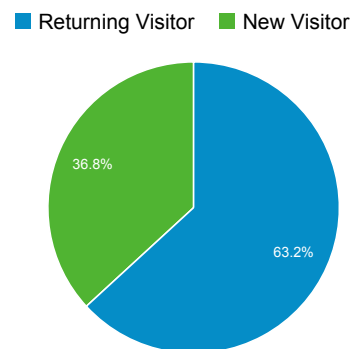

Zielgruppenübersicht

Alle Besuche
100,00 %

Übersicht

5.715 Personen haben diese Website besucht

<p>Besuche</p> <p>14.583</p>	<p>Eindeutige Besucher</p> <p>5.715</p>	<p>Seitenaufrufe</p> <p>345.651</p>
<p>Seiten/Besuch</p> <p>23,70</p>	<p>Durchschnittl. Besuchsdauer</p> <p>00:12:57</p>	<p>Absprungrate</p> <p>43,84 %</p>
<p>% neue Besuche</p> <p>36,79 %</p>		

Sprache	Besuche	% Besuche
1. de-de	7.440	51,02 %
2. de	4.379	30,03 %
3. en-us	1.025	7,03 %
4. de-at	996	6,83 %
5. nl	257	1,76 %
6. en	219	1,50 %
7. cs	29	0,20 %
8. da-dk	19	0,13 %
9. sv-se	18	0,12 %
10. en-gb	17	0,12 %