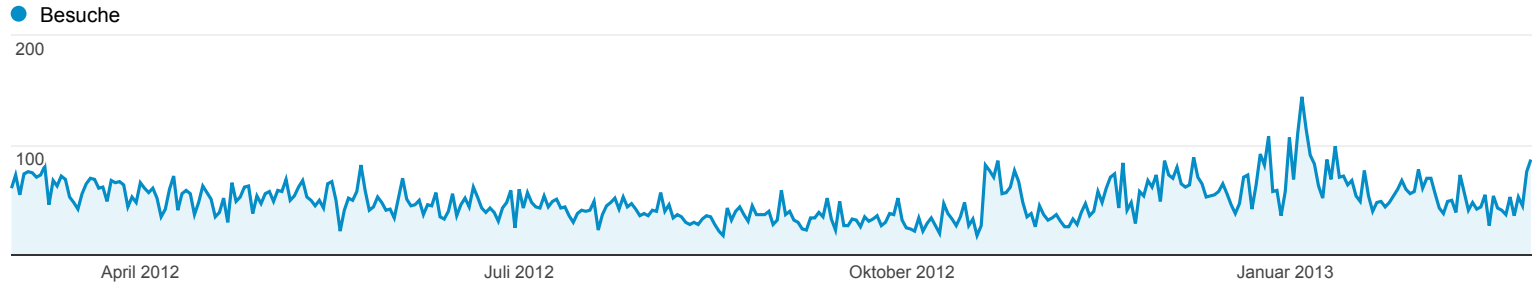

Besucherübersicht

100 % von besuche: 100,00 %

Übersicht

7.440 Personen haben diese Website besucht.

<p>Besuche</p> <p>18.396</p>	<p>Eindeutige Besucher</p> <p>7.440</p>	<p>61,71 % Returning Visitor 11.353 Besuche</p> <p>38,29 % New Visitor 7.043 Besuche</p>
<p>Seitenaufrufe</p> <p>331.130</p>	<p>Seiten/Besuch</p> <p>18,00</p>	
<p>Durchschnittl. Besuchsdauer</p> <p>00:09:48</p>	<p>Absprungrate</p> <p>44,48 %</p>	
<p>% neue Besuche</p> <p>38,25 %</p>		

Sprache	Besuche	% Besuche
1. de	8.685	47,21 %
2. de-de	7.158	38,91 %
3. en-us	1.386	7,53 %
4. de-at	440	2,39 %
5. en	405	2,20 %
6. cs	48	0,26 %
7. da	39	0,21 %
8. nl	28	0,15 %
9. en-gb	22	0,12 %
10. it-it	21	0,11 %