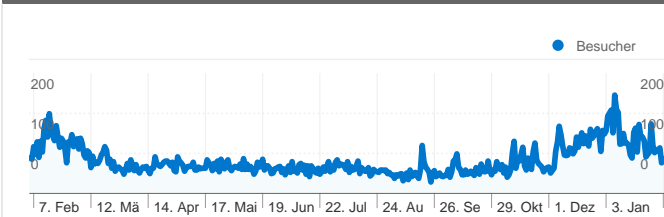

**Website-Nutzung**

**26.884** Besuche

**43,43 %** Absprungrate

**389.730** Seitenaufrufe

**00:08:09** Durchschn. Besuchszeit auf der Website

**14,50** Seiten/Besuch

**31,85 %** % Neue Besuche

**Besucherübersicht**

**Besucher**  
**9.132**

**Content-Übersicht**

Seiten	Seitenaufrufe	% Seitenaufrufe
/?site=wetter&ID=zillreith	177.247	45,48 %
/?site=wetter&ID=zinkenkogel	83.730	21,48 %
/index.php?site=wetter&ID=zill	78.866	20,24 %
/index.php?site=wetter&ID=zin	14.791	3,80 %
/	11.491	2,95 %

 **26.884 Besuche**

 **9.132 Absolut eindeutige Besucher**

 **389.730 Seitenaufrufe**

 **14,50 Durchschnittliche Anzahl an Seitenaufrufen**

 **00:08:09 Besuchszeit auf Website**

 **43,43 % Absprungrate**

 **31,85 % Neue Besuche**

**Die Seiten auf dieser Website wurden insgesamt 389.730 Mal angezeigt.**

 **389.730** Seitenaufufe

 **48.563** Eindeutige Zugriffe

 **43,43 %** Absprungrate