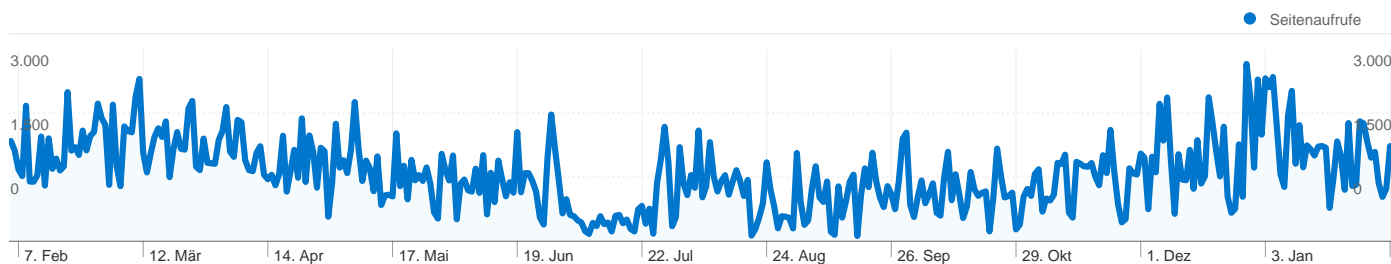

 **26.884 Besuche**

 **9.132 Absolut eindeutige Besucher**

 **389.730 Seitenaufrufe**

 **14,50 Durchschnittliche Anzahl an Seitenaufrufen**

 **00:08:09 Besuchszeit auf Website**

 **43,43 % Absprungrate**

 **31,85 % Neue Besuche**

## Technische Profile

Browser	Besuche	% Besuche
Internet Explorer	12.515	46,55 %
Firefox	9.849	36,64 %
Safari	2.734	10,17 %
Chrome	871	3,24 %
Android Browser	495	1,84 %

Alle Besucherquellen haben insgesamt 26.884 Besuche vermittelt.

46,08 % Direkte Zugriffe

38,66 % Verweis-Websites

15,26 % Suchmaschinen

■ Direkte Zugriffe  
12.387,00 (46,08 %)  
■ Verweis-Websites  
10.394,00 (38,66 %)  
■ Suchmaschinen  
4.103,00 (15,26 %)

**Die Seiten auf dieser Website wurden insgesamt 389.730 Mal angezeigt.**

 **389.730** Seitenaufufe

 **48.563** Eindeutige Zugriffe

 **43,43 %** Absprungrate