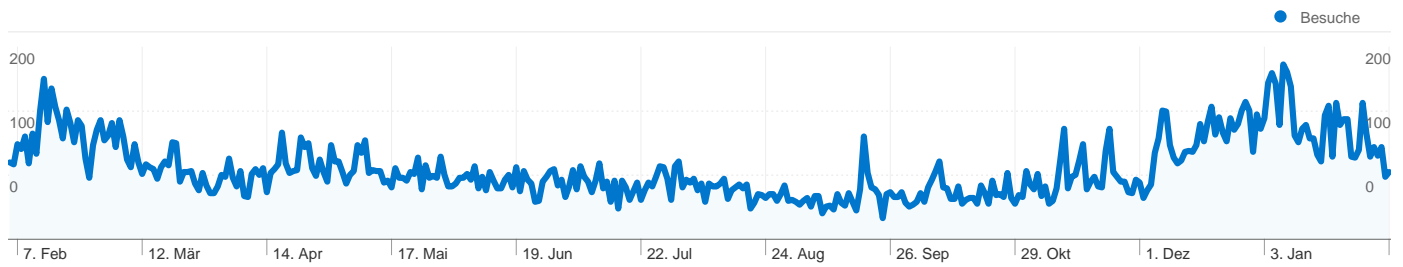

 **26.884 Besuche**

 **9.132 Absolut eindeutige Besucher**

 **389.730 Seitenaufrufe**

 **14,50 Durchschnittliche Anzahl an Seitenaufrufen**

 **00:08:09 Besuchszeit auf Website**

 **43,43 % Absprungrate**

 **31,85 % Neue Besuche**

## Technische Profile

Browser	Besuche	% Besuche
Internet Explorer	12.515	46,55 %
Firefox	9.849	36,64 %
Safari	2.734	10,17 %
Chrome	871	3,24 %
Android Browser	495	1,84 %

Alle Besucherquellen haben insgesamt 26.884 Besuche vermittelt.

**Die Seiten auf dieser Website wurden insgesamt 389.730 Mal angezeigt.**

 **389.730** Seitenaufufe

 **48.563** Eindeutige Zugriffe

 **43,43 %** Absprungrate