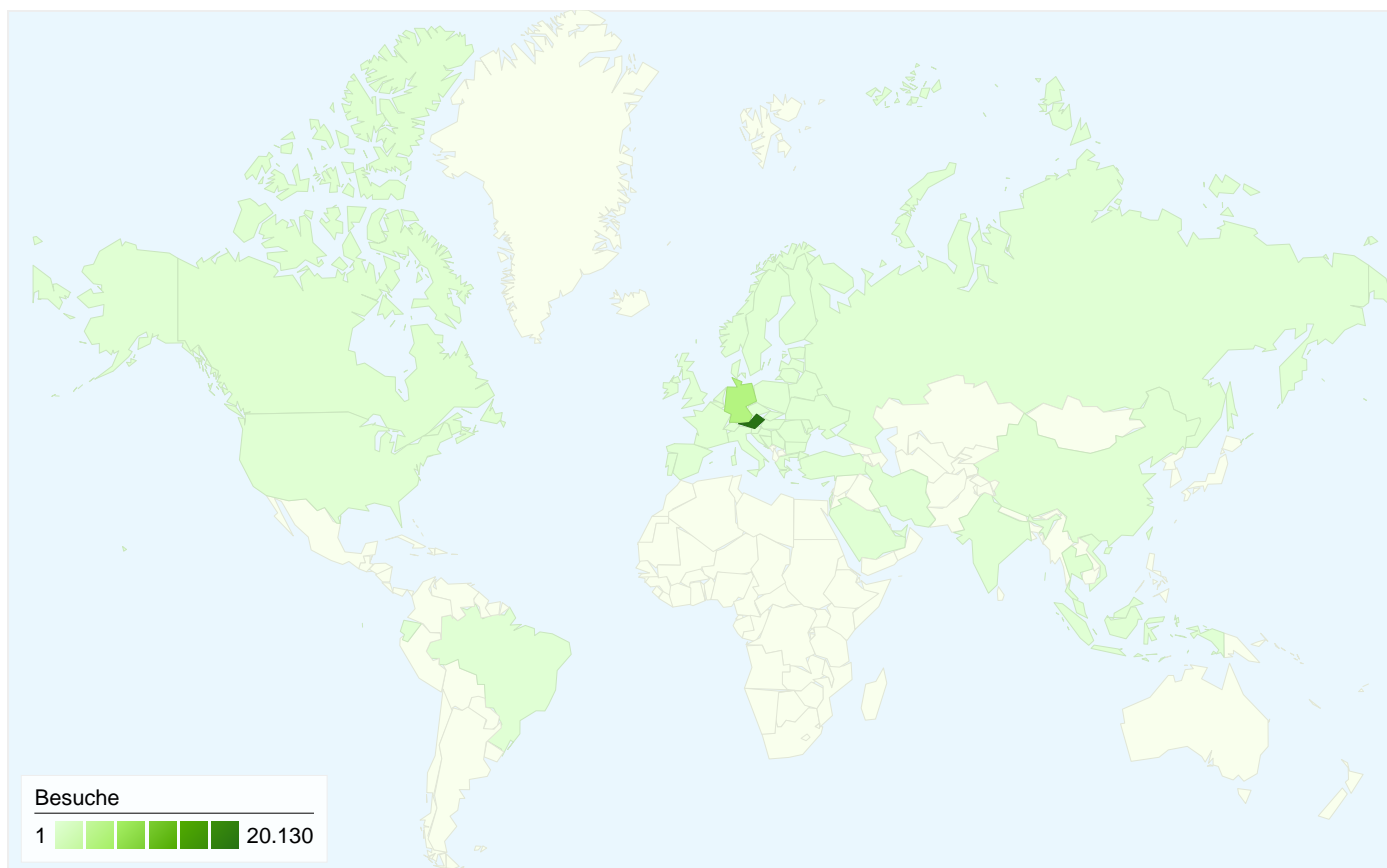

**Übersicht über die Besucherquellen**

- **Direkte Zugriffe**  
12.387,00 (46,08 %)
- **Verweis-Websites**  
10.394,00 (38,66 %)
- **Suchmaschinen**  
4.103,00 (15,26 %)

**Karten-Overlay**

**9.132 Personen besuchten diese Website.**

**Die Seiten auf dieser Website wurden insgesamt 389.730 Mal angezeigt.**

 **389.730** Seitenaufufe

 **48.563** Eindeutige Zugriffe

 **43,43 %** Absprungrate

### Beliebteste Webseiten

Seiten	Seitenaufufe	% Seitenaufufe
/?site=wetter&ID=zillreith	177.247	45,48 %
/?site=wetter&ID=zinkenkogl	83.730	21,48 %
/index.php?site=wetter&ID=zillreith	78.866	20,24 %
/index.php?site=wetter&ID=zinkenkogl	14.791	3,80 %
/	11.491	2,95 %

**26.884 Besuche wurden über 54 Länder/Gebiete vermittelt.**

Website-Nutzung

Land/Gebiet	Besuche	Seiten/Besuch	Durchschn. Besuchszeit auf der Website	% Neue Besuche	Absprungrate
<b>Besuche</b> <b>26.884</b> % der Website insgesamt: 100,00 %	<b>Seiten/Besuch</b> <b>14,50</b> Website-Durchschnitt: 14,50 (0,00 %)	<b>Durchschn. Besuchszeit auf der Website</b> <b>00:08:09</b> Website-Durchschnitt: 00:08:09 (0,00 %)	<b>% Neue Besuche</b> <b>31,88 %</b> Website-Durchschnitt: 31,85 % (0,09 %)	<b>Absprungrate</b> <b>43,43 %</b> Website-Durchschnitt: 43,43 % (0,00 %)	
Austria	20.130	8,68	00:05:06	28,89 %	42,29 %
Germany	5.021	32,21	00:17:19	44,45 %	47,26 %
(not set)	277	9,12	00:04:36	14,80 %	17,69 %
Canada	200	4,22	00:01:41	3,50 %	84,00 %
Thailand	162	272,99	02:38:05	1,23 %	4,32 %
Belgium	133	9,23	00:04:11	11,28 %	13,53 %
China	106	3,48	00:01:46	3,77 %	66,98 %
United States	105	8,16	00:03:41	43,81 %	56,19 %
Netherlands	85	4,13	00:01:30	57,65 %	49,41 %
France	74	5,38	00:03:00	29,73 %	72,97 %