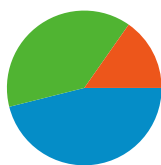

Übersicht über die Besucherquellen