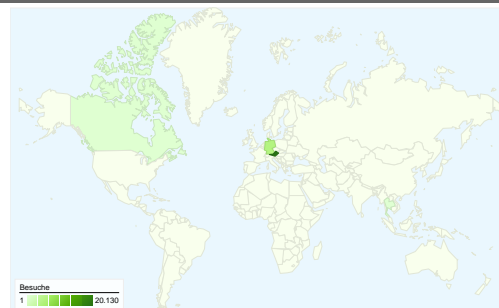

**Besucher**  
**9.132**

**Content-Übersicht**

Seiten	Seitenaufrufe	% Seitenaufrufe
/?site=wetter&ID=zillreith	177.247	45,48 %
/?site=wetter&ID=zinkenkogel	83.730	21,48 %
/index.php?site=wetter&ID=zill	78.866	20,24 %
/index.php?site=wetter&ID=zin	14.791	3,80 %
/	11.491	2,95 %

**Übersicht über die Besucherquellen**

- **Direkte Zugriffe**  
12.387,00 (46,08 %)
- **Verweis-Websites**  
10.394,00 (38,66 %)
- **Suchmaschinen**  
4.103,00 (15,26 %)

**Karten-Overlay**

**9.132 Personen besuchten diese Website.**

**Die Seiten auf dieser Website wurden insgesamt 389.730 Mal angezeigt.**

 **389.730** Seitenaufufe

 **48.563** Eindeutige Zugriffe

 **43,43 %** Absprungrate

**26.884 Besuche wurden über 54 Länder/Gebiete vermittelt.**

Website-Nutzung

Land/Gebiet	Besuche	Seiten/Besuch	Durchschn. Besuchszeit auf der Website	% Neue Besuche	Absprungrate
<b>Besuche</b> <b>26.884</b> % der Website insgesamt: 100,00 %	<b>Seiten/Besuch</b> <b>14,50</b> Website-Durchschnitt: 14,50 (0,00 %)	<b>Durchschn. Besuchszeit auf der Website</b> <b>00:08:09</b> Website-Durchschnitt: 00:08:09 (0,00 %)	<b>% Neue Besuche</b> <b>31,88 %</b> Website-Durchschnitt: 31,85 % (0,09 %)	<b>Absprungrate</b> <b>43,43 %</b> Website-Durchschnitt: 43,43 % (0,00 %)	
Austria	20.130	8,68	00:05:06	28,89 %	42,29 %
Germany	5.021	32,21	00:17:19	44,45 %	47,26 %
(not set)	277	9,12	00:04:36	14,80 %	17,69 %
Canada	200	4,22	00:01:41	3,50 %	84,00 %
Thailand	162	272,99	02:38:05	1,23 %	4,32 %
Belgium	133	9,23	00:04:11	11,28 %	13,53 %
China	106	3,48	00:01:46	3,77 %	66,98 %
United States	105	8,16	00:03:41	43,81 %	56,19 %
Netherlands	85	4,13	00:01:30	57,65 %	49,41 %
France	74	5,38	00:03:00	29,73 %	72,97 %