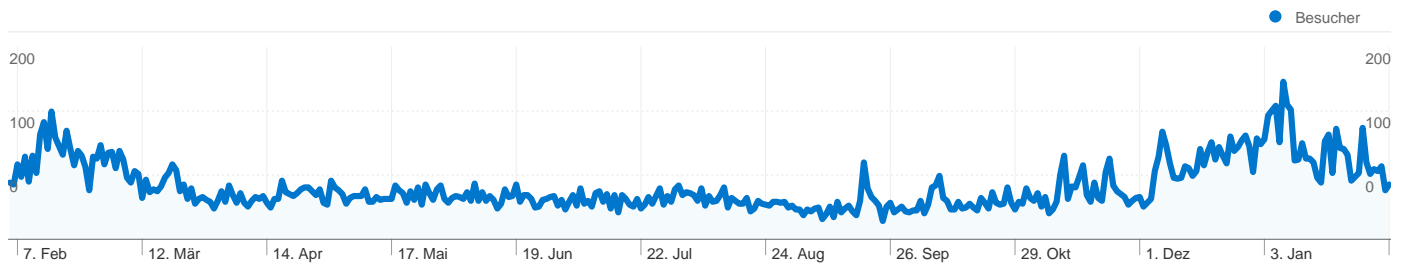

9.132 Personen besuchten diese Website.

26.884 Besuche

9.132 Absolut eindeutige Besucher

389.730 Seitenaufrufe

14,50 Durchschnittliche Anzahl an Seitenaufrufen

00:08:09 Besuchszeit auf Website

43,43 % Absprungrate

31,85 % Neue Besuche

Technische Profile

Browser	Besuche	% Besuche
Internet Explorer	12.515	46,55 %
Firefox	9.849	36,64 %
Safari	2.734	10,17 %
Chrome	871	3,24 %
Android Browser	495	1,84 %