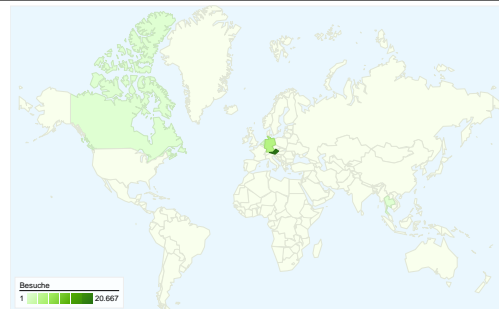

Website-Nutzung

27.295 Besuche

43,08 % Absprungrate

457.866 Seitenaufrufe

00:09:14 Durchschn. Besuchszeit auf der Website

16,77 Seiten/Besuch

34,36 % Neue Besuche

Besucherübersicht

Besucher
9.834

Content-Übersicht

Seiten	Seitenaufrufe	% Seitenaufrufe
/index.php?site=wetter&ID=zill	194.376	42,45 %
/?site=wetter&ID=zillreith	103.373	22,58 %
/?site=wetter&ID=zinkenkogel	66.724	14,57 %
/index.php?site=wetter&ID=zin	50.835	11,10 %
/	11.628	2,54 %

Übersicht über die Zugriffsquellen

- **Direkte Zugriffe**
12.865,00 (47,13 %)
- **Verweis-Websites**
10.538,00 (38,61 %)
- **Suchmaschinen**
3.892,00 (14,26 %)

Karten-Overlay

9.834 Personen besuchten diese Website.

27.295 Besuche wurden über 55 Länder/Gebiete vermittelt.

Website-Nutzung

Besuche 27.295 % der Website insgesamt: 100,00 %	Seiten/Besuch 16,77 Website-Durchschnitt: 16,77 (0,00 %)	Durchschn. Besuchszeit auf der Website 00:09:14 Website-Durchschnitt: 00:09:14 (0,00 %)	% Neue Besuche 34,37 % Website-Durchschnitt: 34,36 % (0,02 %)	Absprungrate 43,08 % Website-Durchschnitt: 43,08 % (0,00 %)	
Land/Gebiet	Besuche	Seiten/Besuch	Durchschn. Besuchszeit auf der Website	% Neue Besuche	Absprungrate
Austria	20.667	10,41	00:05:51	31,41 %	42,29 %
Germany	5.076	34,66	00:18:26	46,67 %	45,27 %
Netherlands	237	6,44	00:02:18	22,36 %	32,91 %
Thailand	227	265,49	02:32:40	1,32 %	3,52 %
Canada	162	4,61	00:01:54	3,70 %	77,78 %
United States	131	3,27	00:01:13	34,35 %	61,83 %
Belgium	114	3,32	00:00:42	13,16 %	29,82 %
Denmark	78	1,79	00:00:25	66,67 %	71,79 %
France	70	2,36	00:00:37	41,43 %	74,29 %
Switzerland	68	3,68	00:01:10	83,82 %	66,18 %