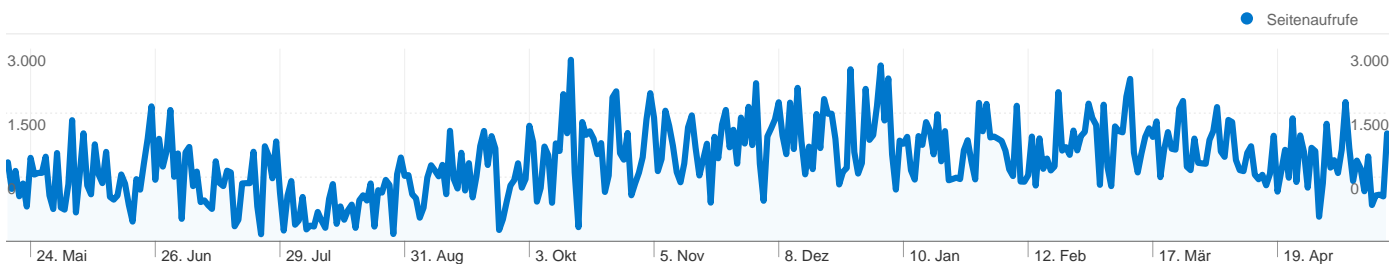

 **27.295 Besuche**

 **9.834 Absolut eindeutige Besucher**

 **457.866 Seitenaufrufe**

 **16,77 Durchschnittliche Anzahl an Seitenaufrufen**

 **00:09:14 Besuchszeit auf Website**

 **43,08 % Absprungrate**

 **34,36 % Neue Besuche**

Alle Zugriffsquellen haben insgesamt 27.295 Besuche vermittelt.

 47,13 % Direkte Zugriffe

 38,61 % Verweis-Websites

 14,26 % Suchmaschinen

- **Direkte Zugriffe**
12.865,00 (47,13 %)
- **Verweis-Websites**
10.538,00 (38,61 %)
- **Suchmaschinen**
3.892,00 (14,26 %)

Häufigste Zugriffsquellen

Quellen	Besuche	% Besuche	Keywords	Besuche	% Besuche
(direct) ((none))	12.865	47,13 %	skyone	599	15,39 %
duerrnberg.at (referral)	7.617	27,91 %	webcam zielreith	468	12,02 %
google (organic)	3.723	13,64 %	sky one	452	11,61 %
wetteronline.de (referral)	1.100	4,03 %	skyone.at	276	7,09 %
facebook.com (referral)	965	3,54 %	thomas linz	266	6,83 %

Die Seiten auf dieser Website wurden insgesamt 457.866 Mal angezeigt.

 **457.866** Seitenaufufe

 **56.025** Eindeutige Zugriffe

 **43,08 %** Absprungrate

Beliebteste Webseiten

Seiten	Seitenaufufe	% Seitenaufufe
/index.php?site=wetter&ID=zillreith	194.376	42,45 %
/?site=wetter&ID=zillreith	103.373	22,58 %
/?site=wetter&ID=zinkenkogl	66.724	14,57 %
/index.php?site=wetter&ID=zinkenkogl	50.835	11,10 %
/	11.628	2,54 %