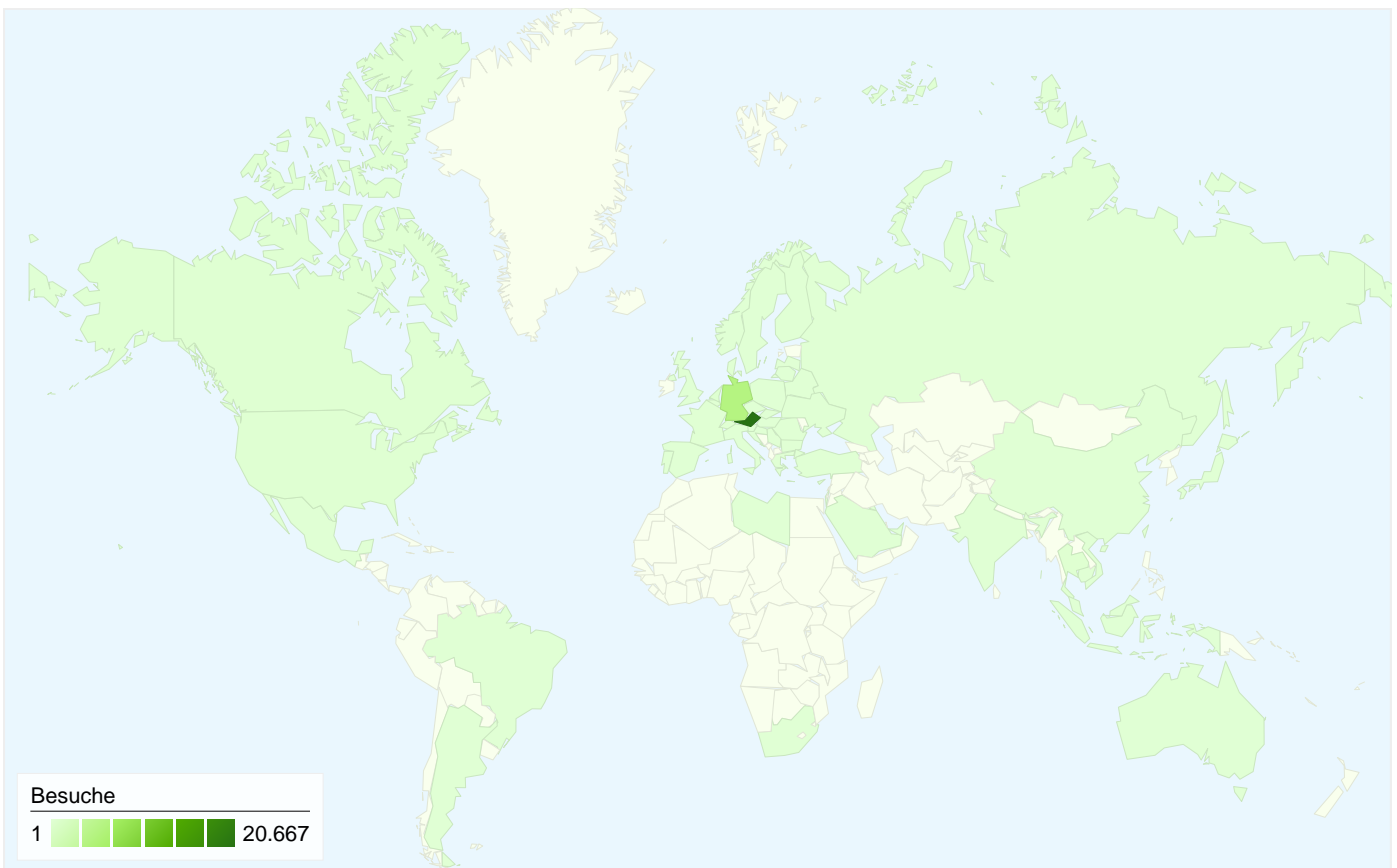

Übersicht über die Zugriffsquellen

- **Direkte Zugriffe**
12.865,00 (47,13 %)
- **Verweis-Websites**
10.538,00 (38,61 %)
- **Suchmaschinen**
3.892,00 (14,26 %)

Karten-Overlay

9.834 Personen besuchten diese Website.

Häufigste Zugriffsquellen

Quellen	Besuche	% Besuche	Keywords	Besuche	% Besuche
(direct) ((none))	12.865	47,13 %	skyone	599	15,39 %
duerrnberg.at (referral)	7.617	27,91 %	webcam zielreith	468	12,02 %
google (organic)	3.723	13,64 %	sky one	452	11,61 %
wetteronline.de (referral)	1.100	4,03 %	skyone.at	276	7,09 %
facebook.com (referral)	965	3,54 %	thomas linz	266	6,83 %

Die Seiten auf dieser Website wurden insgesamt 457.866 Mal angezeigt.

 **457.866** Seitenaufufe

 **56.025** Eindeutige Zugriffe

 **43,08 %** Absprungrate

Beliebteste Webseiten

Seiten	Seitenaufufe	% Seitenaufufe
/index.php?site=wetter&ID=zillreith	194.376	42,45 %
/?site=wetter&ID=zillreith	103.373	22,58 %
/?site=wetter&ID=zinkenkogl	66.724	14,57 %
/index.php?site=wetter&ID=zinkenkogl	50.835	11,10 %
/	11.628	2,54 %

27.295 Besuche wurden über 55 Länder/Gebiete vermittelt.

Website-Nutzung

Besuche 27.295 % der Website insgesamt: 100,00 %	Seiten/Besuch 16,77 Website-Durchschnitt: 16,77 (0,00 %)	Durchschn. Besuchszeit auf der Website 00:09:14 Website-Durchschnitt: 00:09:14 (0,00 %)	% Neue Besuche 34,37 % Website-Durchschnitt: 34,36 % (0,02 %)	Absprungrate 43,08 % Website-Durchschnitt: 43,08 % (0,00 %)	
Land/Gebiet	Besuche	Seiten/Besuch	Durchschn. Besuchszeit auf der Website	% Neue Besuche	Absprungrate
Austria	20.667	10,41	00:05:51	31,41 %	42,29 %
Germany	5.076	34,66	00:18:26	46,67 %	45,27 %
Netherlands	237	6,44	00:02:18	22,36 %	32,91 %
Thailand	227	265,49	02:32:40	1,32 %	3,52 %
Canada	162	4,61	00:01:54	3,70 %	77,78 %
United States	131	3,27	00:01:13	34,35 %	61,83 %
Belgium	114	3,32	00:00:42	13,16 %	29,82 %
Denmark	78	1,79	00:00:25	66,67 %	71,79 %
France	70	2,36	00:00:37	41,43 %	74,29 %
Switzerland	68	3,68	00:01:10	83,82 %	66,18 %