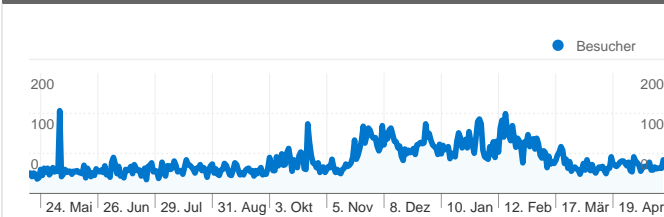

Website-Nutzung

27.295 Besuche

43,08 % Absprungrate

457.866 Seitenaufrufe

00:09:14 Durchschn. Besuchszeit auf der Website

16,77 Seiten/Besuch

34,36 % Neue Besuche

Besucherübersicht

Besucher
9.834

Content-Übersicht

Seiten	Seitenaufrufe	% Seitenaufrufe
/index.php?site=wetter&ID=zill	194.376	42,45 %
/?site=wetter&ID=zillreith	103.373	22,58 %
/?site=wetter&ID=zinkenkogel	66.724	14,57 %
/index.php?site=wetter&ID=zin	50.835	11,10 %
/	11.628	2,54 %

 **27.295 Besuche**

 **9.834 Absolut eindeutige Besucher**

 **457.866 Seitenaufrufe**

 **16,77 Durchschnittliche Anzahl an Seitenaufrufen**

 **00:09:14 Besuchszeit auf Website**

 **43,08 % Absprungrate**

 **34,36 % Neue Besuche**

Die Seiten auf dieser Website wurden insgesamt 457.866 Mal angezeigt.

 **457.866** Seitenaufufe

 **56.025** Eindeutige Zugriffe

 **43,08 %** Absprungrate

Beliebteste Webseiten

Seiten	Seitenaufufe	% Seitenaufufe
/index.php?site=wetter&ID=zillreith	194.376	42,45 %
/?site=wetter&ID=zillreith	103.373	22,58 %
/?site=wetter&ID=zinkenkogl	66.724	14,57 %
/index.php?site=wetter&ID=zinkenkogl	50.835	11,10 %
/	11.628	2,54 %