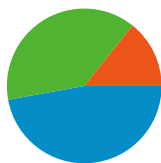

Übersicht über die Zugriffsquellen