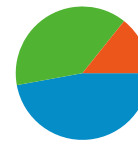

- **Direkte Zugriffe**
  12.865,00 (47,13 %)
- **Verweis-Websites**
  10.538,00 (38,61 %)
- **Suchmaschinen**
  3.892,00 (14,26 %)

Häufigste Zugriffsquellen

Quellen	Besuche	% Besuche	Keywords	Besuche	% Besuche
(direct) ((none))	12.865	47,13 %	skyone	599	15,39 %
duerrnberg.at (referral)	7.617	27,91 %	webcam zielreith	468	12,02 %
google (organic)	3.723	13,64 %	sky one	452	11,61 %
wetteronline.de (referral)	1.100	4,03 %	skyone.at	276	7,09 %
facebook.com (referral)	965	3,54 %	thomas linz	266	6,83 %