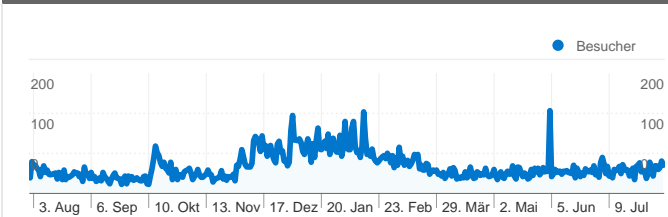

Website-Nutzung

20.690 Besuche

45,16 % Absprungrate

351.606 Seitenaufrufe

00:09:11 Durchschn. Besuchszeit auf der Website

16,99 Seiten/Besuch

40,62 % % Neue Besuche

Besucherübersicht

8.865 Personen besuchten diese Website

 20.690 Besuche

 8.865 Absolut eindeutige Besucher

 351.606 Seitenaufrufe

 16,99 Durchschnittliche Anzahl an Seitenaufrufen

 00:09:11 Besuchszeit auf Website

 45,16 % Absprungrate

20.69056Länder/Gebiete

Website-Nutzung

Land/Gebiet	Besuche	Seiten/Besuch	Durchschn. Besuchszeit auf der Website	% Neue Besuche	Absprungrate
Besuche 20.690 % der Website insgesamt: 100,00 %	Seiten/Besuch 16,99 Website-Durchschnitt: 16,99 (0,00 %)	Durchschn. Besuchszeit auf der Website 00:09:11 Website-Durchschnitt: 00:09:11 (0,00 %)	% Neue Besuche 40,62 % Website-Durchschnitt: 40,62 % (0,01 %)	Absprungrate 45,16 % Website-Durchschnitt: 45,16 % (0,00 %)	
Austria	14.557	11,37	00:06:00	37,06 %	42,85 %
Germany	4.805	37,27	00:20:40	48,18 %	48,26 %
Netherlands	249	3,88	00:01:32	31,33 %	65,86 %
Denmark	196	1,38	00:00:08	84,69 %	83,16 %
Sweden	97	14,27	00:08:31	13,40 %	14,43 %
United States	71	3,18	00:01:01	52,11 %	63,38 %
Belgium	66	3,52	00:01:08	30,30 %	72,73 %
Czech Republic	58	7,59	00:03:12	74,14 %	67,24 %
Italy	57	2,91	00:01:11	59,65 %	50,88 %
United Kingdom	50	13,74	00:07:01	48,00 %	54,00 %

Die Seiten auf dieser Website wurden insgesamt 351.606 Mal angezeigt.

 **351.606** Seitenaufrufe

 **46.240** Eindeutige Zugriffe

 **45,16 %** Absprungrate

Beliebteste Webseiten

Seiten	Seitenaufrufe	% Seitenaufrufe
/index.php?site=wetter&ID=zillreith	215.726	61,35 %
/index.php?site=wetter&ID=zinkenkogl	80.655	22,94 %
/index.php?site=wetter&ID=gmunden	11.974	3,41 %
/?site=wetter&ID=zinkenkogl	11.783	3,35 %
/	6.851	1,95 %