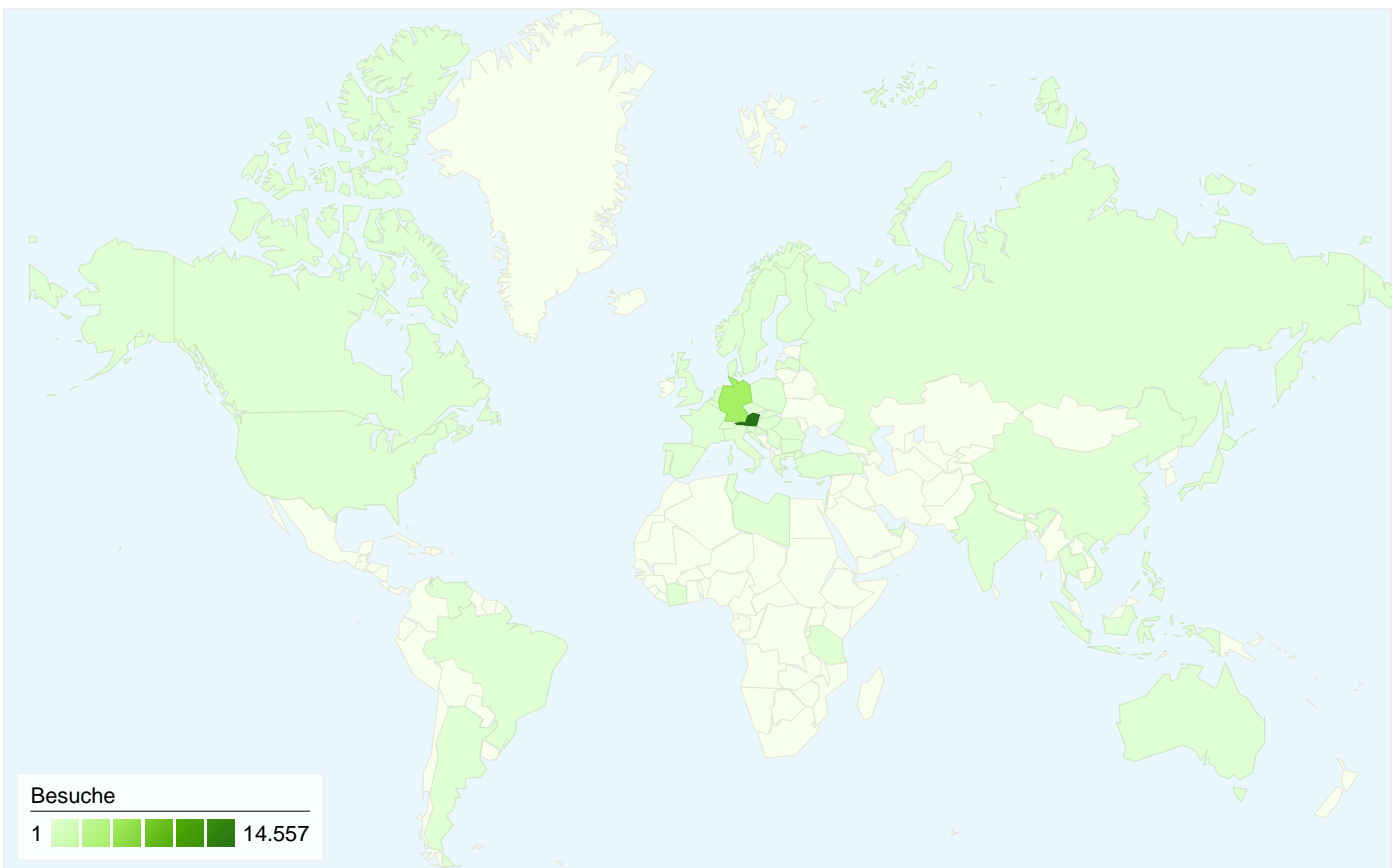

8.865 Personen besuchten diese Website

 20.690 Besuche

 8.865 Absolut eindeutige Besucher

 351.606 Seitenaufrufe

 16,99 Durchschnittliche Anzahl an Seitenaufrufen

 00:09:11 Besuchszeit auf Website

 45,16 % Absprungrate

Alle Zugriffsquellen haben insgesamt 20.690 Besuche vermittelt.

43,19 % Direkte Zugriffe

44,27 % Verweis-Websites

12,54 % Suchmaschinen

■ Verweis-Websites	9.160,00 (44,27 %)
■ Direkte Zugriffe	8.936,00 (43,19 %)
■ Suchmaschinen	2.594,00 (12,54 %)

Häufigste Zugriffsquellen

Quellen	Besuche	% Besuche	Keywords	Besuche	% Besuche
(direct) ((none))	8.936	43,19 %	skyone	692	26,68 %
duerrnberg.at (referral)	6.819	32,96 %	thomas linz	354	13,65 %
google (organic)	2.541	12,28 %	skyone.at	307	11,84 %
wetteronline.de (referral)	1.033	4,99 %	ziller rudi	105	4,05 %
parafun-hallein.at (referral)	502	2,43 %	zinken webcam skyone	83	3,20 %

20.69056Länder/Gebiete

Website-Nutzung

Land/Gebiet	Besuche	Seiten/Besuch	Durchschn. Besuchszeit auf der Website	% Neue Besuche	Absprungrate
Besuche 20.690 % der Website insgesamt: 100,00 %	Seiten/Besuch 16,99 Website-Durchschnitt: 16,99 (0,00 %)	Durchschn. Besuchszeit auf der Website 00:09:11 Website-Durchschnitt: 00:09:11 (0,00 %)	% Neue Besuche 40,62 % Website-Durchschnitt: 40,62 % (0,01 %)	Absprungrate 45,16 % Website-Durchschnitt: 45,16 % (0,00 %)	
Austria	14.557	11,37	00:06:00	37,06 %	42,85 %
Germany	4.805	37,27	00:20:40	48,18 %	48,26 %
Netherlands	249	3,88	00:01:32	31,33 %	65,86 %
Denmark	196	1,38	00:00:08	84,69 %	83,16 %
Sweden	97	14,27	00:08:31	13,40 %	14,43 %
United States	71	3,18	00:01:01	52,11 %	63,38 %
Belgium	66	3,52	00:01:08	30,30 %	72,73 %
Czech Republic	58	7,59	00:03:12	74,14 %	67,24 %
Italy	57	2,91	00:01:11	59,65 %	50,88 %
United Kingdom	50	13,74	00:07:01	48,00 %	54,00 %