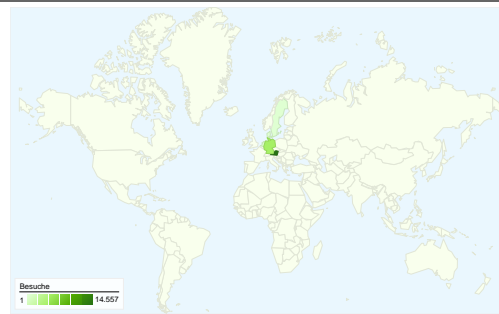

Website-Nutzung

20.690 Besuche

45,16 % Absprungrate

351.606 Seitenaufrufe

00:09:11 Durchschn. Besuchszeit auf der Website

16,99 Seiten/Besuch

40,62 % % Neue Besuche

Besucherübersicht

Besucher
8.865

Karten-Overlay

Übersicht über die Zugriffsquellen

- **Verweis-Websites**
9.160,00 (44,27 %)
- **Direkte Zugriffe**
8.936,00 (43,19 %)
- **Suchmaschinen**
2.594,00 (12,54 %)

Content-Übersicht

8.865 Personen besuchten diese Website

 20.690 Besuche

 8.865 Absolut eindeutige Besucher

 351.606 Seitenaufrufe

 16,99 Durchschnittliche Anzahl an Seitenaufrufen

 00:09:11 Besuchszeit auf Website

 45,16 % Absprungrate

20.69056Länder/Gebiete

Website-Nutzung

Land/Gebiet	Besuche	Seiten/Besuch	Durchschn. Besuchszeit auf der Website	% Neue Besuche	Absprungrate
Besuche 20.690 % der Website insgesamt: 100,00 %	Seiten/Besuch 16,99 Website-Durchschnitt: 16,99 (0,00 %)	Durchschn. Besuchszeit auf der Website 00:09:11 Website-Durchschnitt: 00:09:11 (0,00 %)	% Neue Besuche 40,62 % Website-Durchschnitt: 40,62 % (0,01 %)	Absprungrate 45,16 % Website-Durchschnitt: 45,16 % (0,00 %)	
Austria	14.557	11,37	00:06:00	37,06 %	42,85 %
Germany	4.805	37,27	00:20:40	48,18 %	48,26 %
Netherlands	249	3,88	00:01:32	31,33 %	65,86 %
Denmark	196	1,38	00:00:08	84,69 %	83,16 %
Sweden	97	14,27	00:08:31	13,40 %	14,43 %
United States	71	3,18	00:01:01	52,11 %	63,38 %
Belgium	66	3,52	00:01:08	30,30 %	72,73 %
Czech Republic	58	7,59	00:03:12	74,14 %	67,24 %
Italy	57	2,91	00:01:11	59,65 %	50,88 %
United Kingdom	50	13,74	00:07:01	48,00 %	54,00 %