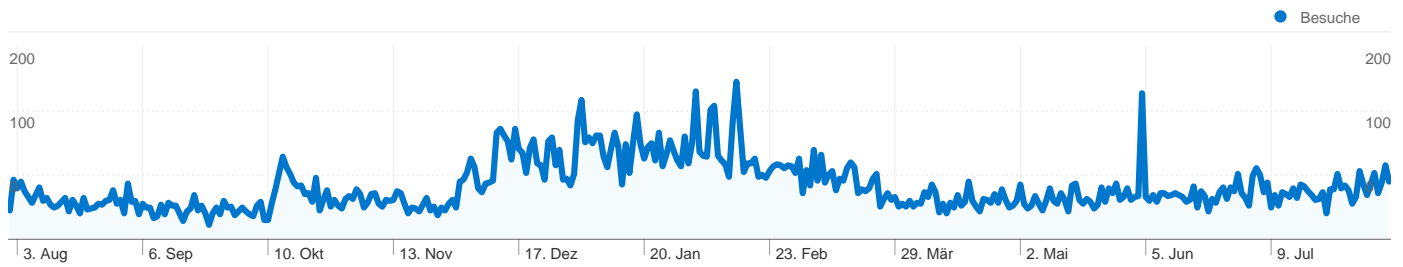

Alle Zugriffsquellen haben insgesamt 20.690 Besuche vermittelt.

43,19 % Direkte Zugriffe

44,27 % Verweis-Websites

12,54 % Suchmaschinen

■ Verweis-Websites	9.160,00 (44,27 %)
■ Direkte Zugriffe	8.936,00 (43,19 %)
■ Suchmaschinen	2.594,00 (12,54 %)

Häufigste Zugriffsquellen

Quellen	Besuche	% Besuche	Keywords	Besuche	% Besuche
(direct) ((none))	8.936	43,19 %	skyone	692	26,68 %
duerrnberg.at (referral)	6.819	32,96 %	thomas linz	354	13,65 %
google (organic)	2.541	12,28 %	skyone.at	307	11,84 %
wetteronline.de (referral)	1.033	4,99 %	ziller rudi	105	4,05 %
parafun-hallein.at (referral)	502	2,43 %	zinken webcam skyone	83	3,20 %