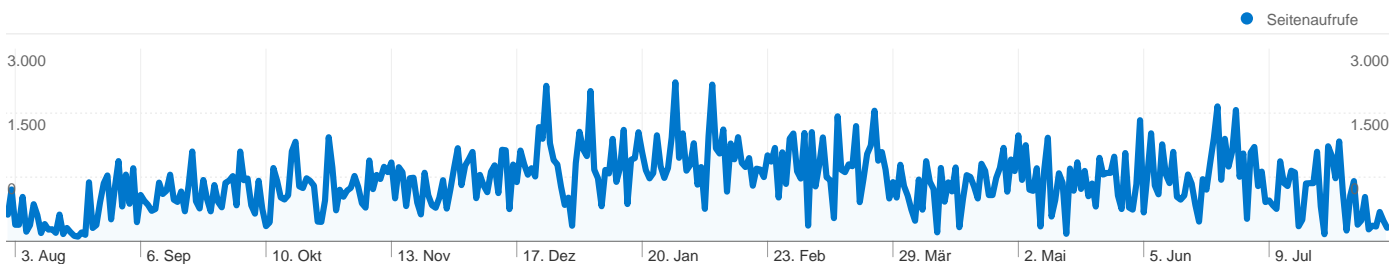

8.865 Personen besuchten diese Website

 20.690 Besuche

 8.865 Absolut eindeutige Besucher

 351.606 Seitenaufrufe

 16,99 Durchschnittliche Anzahl an Seitenaufrufen

 00:09:11 Besuchszeit auf Website

 45,16 % Absprungrate

Häufigste Zugriffsquellen

Quellen	Besuche	% Besuche	Keywords	Besuche	% Besuche
(direct) ((none))	8.936	43,19 %	skyone	692	26,68 %
duerrnberg.at (referral)	6.819	32,96 %	thomas linz	354	13,65 %
google (organic)	2.541	12,28 %	skyone.at	307	11,84 %
wetteronline.de (referral)	1.033	4,99 %	ziller rudi	105	4,05 %
parafun-hallein.at (referral)	502	2,43 %	zinken webcam skyone	83	3,20 %

20.69056Länder/Gebiete

Website-Nutzung

Land/Gebiet	Besuche	Seiten/Besuch	Durchschn. Besuchszeit auf der Website	% Neue Besuche	Absprungrate
Besuche 20.690 % der Website insgesamt: 100,00 %	Seiten/Besuch 16,99 Website-Durchschnitt: 16,99 (0,00 %)	Durchschn. Besuchszeit auf der Website 00:09:11 Website-Durchschnitt: 00:09:11 (0,00 %)	% Neue Besuche 40,62 % Website-Durchschnitt: 40,62 % (0,01 %)	Absprungrate 45,16 % Website-Durchschnitt: 45,16 % (0,00 %)	
Austria	14.557	11,37	00:06:00	37,06 %	42,85 %
Germany	4.805	37,27	00:20:40	48,18 %	48,26 %
Netherlands	249	3,88	00:01:32	31,33 %	65,86 %
Denmark	196	1,38	00:00:08	84,69 %	83,16 %
Sweden	97	14,27	00:08:31	13,40 %	14,43 %
United States	71	3,18	00:01:01	52,11 %	63,38 %
Belgium	66	3,52	00:01:08	30,30 %	72,73 %
Czech Republic	58	7,59	00:03:12	74,14 %	67,24 %
Italy	57	2,91	00:01:11	59,65 %	50,88 %
United Kingdom	50	13,74	00:07:01	48,00 %	54,00 %

Die Seiten auf dieser Website wurden insgesamt 351.606 Mal angezeigt.

 **351.606** Seitenaufrufe

 **46.240** Eindeutige Zugriffe

 **45,16 %** Absprungrate

Beliebteste Webseiten

Seiten	Seitenaufrufe	% Seitenaufrufe
/index.php?site=wetter&ID=zillreith	215.726	61,35 %
/index.php?site=wetter&ID=zinkenkogl	80.655	22,94 %
/index.php?site=wetter&ID=gmunden	11.974	3,41 %
/?site=wetter&ID=zinkenkogl	11.783	3,35 %
/	6.851	1,95 %