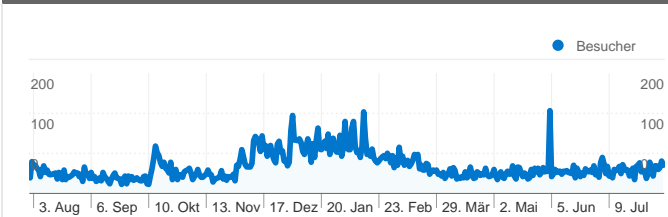

Website-Nutzung

20.690 Besuche

45,16 % Absprungrate

351.606 Seitenaufrufe

00:09:11 Durchschn. Besuchszeit auf der Website

16,99 Seiten/Besuch

40,62 % % Neue Besuche

Besucherübersicht

8.865 Personen besuchten diese Website

 20.690 Besuche

 8.865 Absolut eindeutige Besucher

 351.606 Seitenaufrufe

 16,99 Durchschnittliche Anzahl an Seitenaufrufen

 00:09:11 Besuchszeit auf Website

 45,16 % Absprungrate

20.69056Länder/Gebiete

Website-Nutzung

Land/Gebiet	Besuche	Seiten/Besuch	Durchschn. Besuchszeit auf der Website	% Neue Besuche	Absprungrate
Besuche 20.690 % der Website insgesamt: 100,00 %	Seiten/Besuch 16,99 Website-Durchschnitt: 16,99 (0,00 %)	Durchschn. Besuchszeit auf der Website 00:09:11 Website-Durchschnitt: 00:09:11 (0,00 %)	% Neue Besuche 40,62 % Website-Durchschnitt: 40,62 % (0,01 %)	Absprungrate 45,16 % Website-Durchschnitt: 45,16 % (0,00 %)	
Austria	14.557	11,37	00:06:00	37,06 %	42,85 %
Germany	4.805	37,27	00:20:40	48,18 %	48,26 %
Netherlands	249	3,88	00:01:32	31,33 %	65,86 %
Denmark	196	1,38	00:00:08	84,69 %	83,16 %
Sweden	97	14,27	00:08:31	13,40 %	14,43 %
United States	71	3,18	00:01:01	52,11 %	63,38 %
Belgium	66	3,52	00:01:08	30,30 %	72,73 %
Czech Republic	58	7,59	00:03:12	74,14 %	67,24 %
Italy	57	2,91	00:01:11	59,65 %	50,88 %
United Kingdom	50	13,74	00:07:01	48,00 %	54,00 %

Die Seiten auf dieser Website wurden insgesamt 351.606 Mal angezeigt.

 **351.606** Seitenaufufe

 **46.240** Eindeutige Zugriffe

 **45,16 %** Absprungrate

Beliebteste Webseiten

Seiten	Seitenaufufe	% Seitenaufufe
/index.php?site=wetter&ID=zillreith	215.726	61,35 %
/index.php?site=wetter&ID=zinkenkogl	80.655	22,94 %
/index.php?site=wetter&ID=gmunden	11.974	3,41 %
/?site=wetter&ID=zinkenkogl	11.783	3,35 %
/	6.851	1,95 %