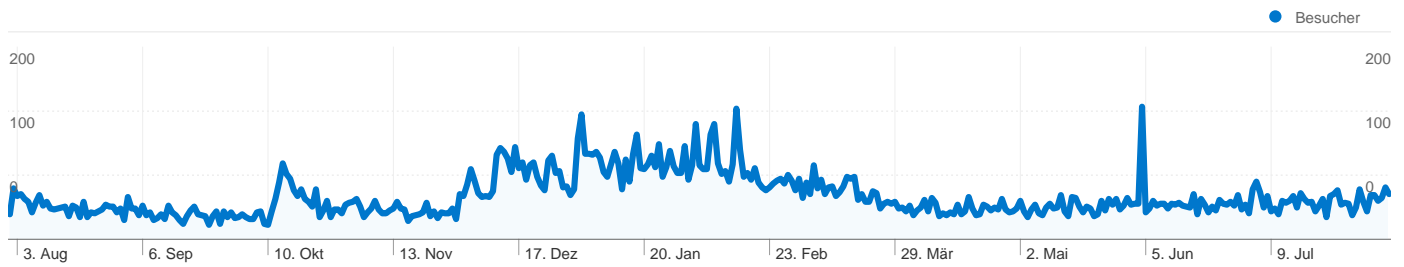

Website-Nutzung

20.690 Besuche

45,16 % Absprungrate

351.606 Seitenaufrufe

00:09:11 Durchschn. Besuchszeit auf der Website

16,99 Seiten/Besuch

40,62 % % Neue Besuche

Besucherübersicht

Seiten	Seitenaufrufe	% Seitenaufrufe
/index.php?site=wetter&ID=zill	215.726	61,35 %
/index.php?site=wetter&ID=zin	80.655	22,94 %
/index.php?site=wetter&ID=gm	11.974	3,41 %
/?site=wetter&ID=zinkenkogl	11.783	3,35 %
/	6.851	1,95 %

8.865 Personen besuchten diese Website

 20.690 Besuche

 8.865 Absolut eindeutige Besucher

 351.606 Seitenaufrufe

 16,99 Durchschnittliche Anzahl an Seitenaufrufen

 00:09:11 Besuchszeit auf Website

 45,16 % Absprungrate

Die Seiten auf dieser Website wurden insgesamt 351.606 Mal angezeigt.

 **351.606** Seitenaufufe

 **46.240** Eindeutige Zugriffe

 **45,16 %** Absprungrate

Beliebteste Webseiten

Seiten	Seitenaufufe	% Seitenaufufe
/index.php?site=wetter&ID=zillreith	215.726	61,35 %
/index.php?site=wetter&ID=zinkenkogl	80.655	22,94 %
/index.php?site=wetter&ID=gmunden	11.974	3,41 %
/?site=wetter&ID=zinkenkogl	11.783	3,35 %
/	6.851	1,95 %