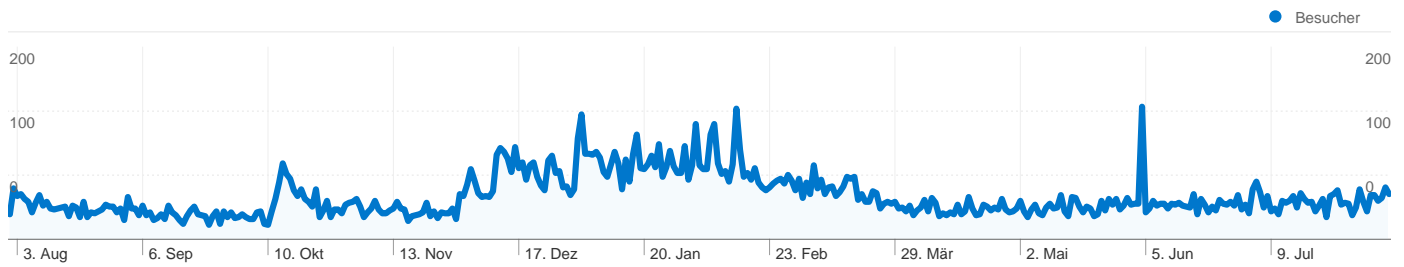

Website-Nutzung

20.690 Besuche

45,16 % Absprungrate

351.606 Seitenaufrufe

00:09:11 Durchschn. Besuchszeit auf der Website

16,99 Seiten/Besuch

40,62 % % Neue Besuche

Besucherübersicht

Seiten	Seitenaufrufe	% Seitenaufrufe
/index.php?site=wetter&ID=zill	215.726	61,35 %
/index.php?site=wetter&ID=zin	80.655	22,94 %
/index.php?site=wetter&ID=gm	11.974	3,41 %
/?site=wetter&ID=zinkenkogel	11.783	3,35 %
/	6.851	1,95 %

8.865 Personen besuchten diese Website

 20.690 Besuche

 8.865 Absolut eindeutige Besucher

 351.606 Seitenaufrufe

 16,99 Durchschnittliche Anzahl an Seitenaufrufen

 00:09:11 Besuchszeit auf Website

 45,16 % Absprungrate

Die Seiten auf dieser Website wurden insgesamt 351.606 Mal angezeigt.

 **351.606** Seitenaufrufe

 **46.240** Eindeutige Zugriffe

 **45,16 %** Absprungrate

Beliebteste Webseiten

Seiten	Seitenaufrufe	% Seitenaufrufe
/index.php?site=wetter&ID=zillreith	215.726	61,35 %
/index.php?site=wetter&ID=zinkenkogl	80.655	22,94 %
/index.php?site=wetter&ID=gmunden	11.974	3,41 %
/?site=wetter&ID=zinkenkogl	11.783	3,35 %
/	6.851	1,95 %