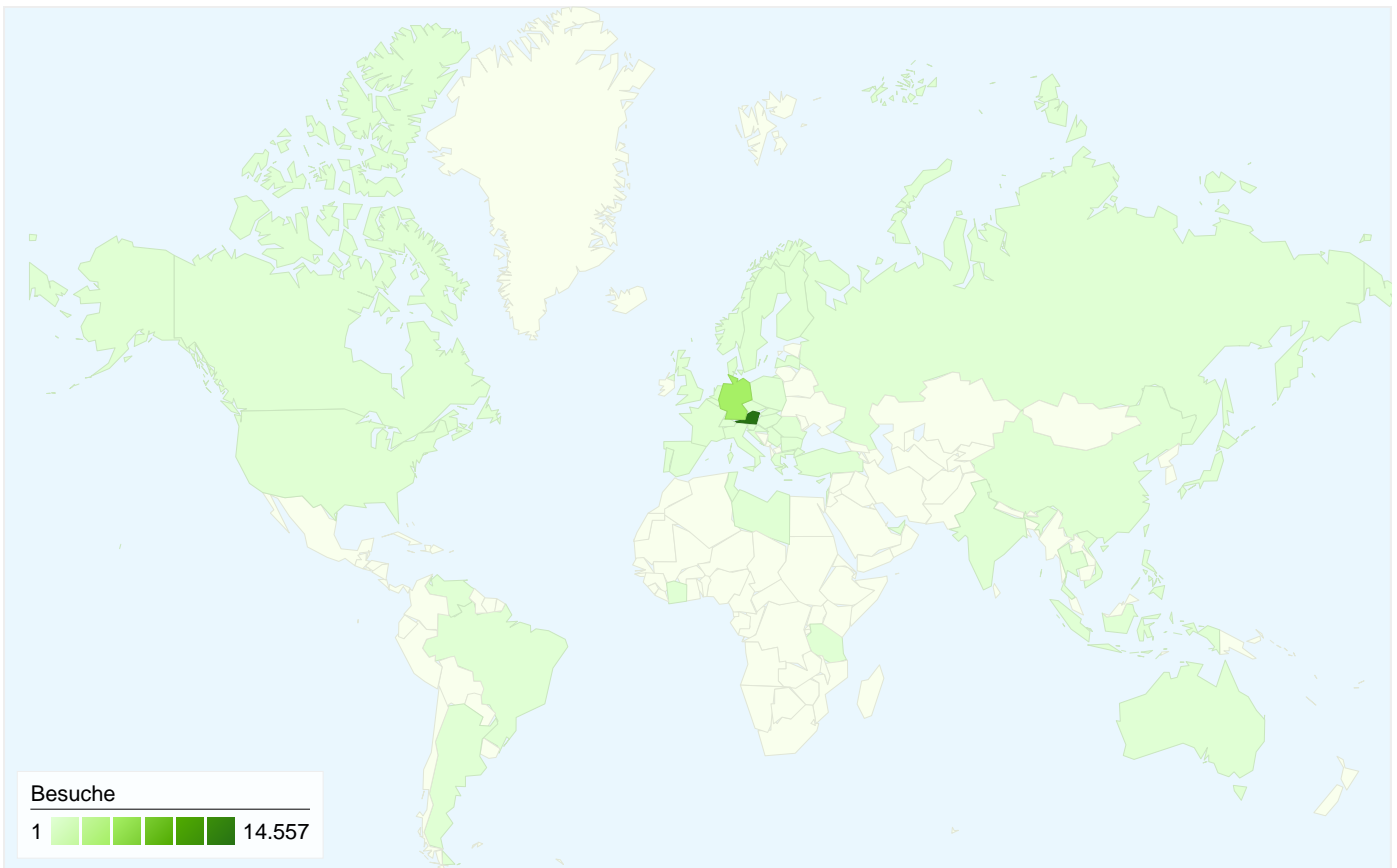

8.865 Personen besuchten diese Website

 20.690 Besuche

 8.865 Absolut eindeutige Besucher

 351.606 Seitenaufrufe

 16,99 Durchschnittliche Anzahl an Seitenaufrufen

 00:09:11 Besuchszeit auf Website

 45,16 % Absprungrate

Alle Zugriffsquellen haben insgesamt 20.690 Besuche vermittelt.

43,19 % Direkte Zugriffe

44,27 % Verweis-Websites

12,54 % Suchmaschinen

■ Verweis-Websites	9.160,00 (44,27 %)
■ Direkte Zugriffe	8.936,00 (43,19 %)
■ Suchmaschinen	2.594,00 (12,54 %)

Häufigste Zugriffsquellen

Quellen	Besuche	% Besuche	Keywords	Besuche	% Besuche
(direct) ((none))	8.936	43,19 %	skyone	692	26,68 %
duerrnberg.at (referral)	6.819	32,96 %	thomas linz	354	13,65 %
google (organic)	2.541	12,28 %	skyone.at	307	11,84 %
wetteronline.de (referral)	1.033	4,99 %	ziller rudi	105	4,05 %
parafun-hallein.at (referral)	502	2,43 %	zinken webcam skyone	83	3,20 %

20.69056Länder/Gebiete

Website-Nutzung

Land/Gebiet	Besuche	Seiten/Besuch	Durchschn. Besuchszeit auf der Website	% Neue Besuche	Absprungrate
Besuche 20.690 % der Website insgesamt: 100,00 %	Seiten/Besuch 16,99 Website-Durchschnitt: 16,99 (0,00 %)	Durchschn. Besuchszeit auf der Website 00:09:11 Website-Durchschnitt: 00:09:11 (0,00 %)	% Neue Besuche 40,62 % Website-Durchschnitt: 40,62 % (0,01 %)	Absprungrate 45,16 % Website-Durchschnitt: 45,16 % (0,00 %)	
Austria	14.557	11,37	00:06:00	37,06 %	42,85 %
Germany	4.805	37,27	00:20:40	48,18 %	48,26 %
Netherlands	249	3,88	00:01:32	31,33 %	65,86 %
Denmark	196	1,38	00:00:08	84,69 %	83,16 %
Sweden	97	14,27	00:08:31	13,40 %	14,43 %
United States	71	3,18	00:01:01	52,11 %	63,38 %
Belgium	66	3,52	00:01:08	30,30 %	72,73 %
Czech Republic	58	7,59	00:03:12	74,14 %	67,24 %
Italy	57	2,91	00:01:11	59,65 %	50,88 %
United Kingdom	50	13,74	00:07:01	48,00 %	54,00 %