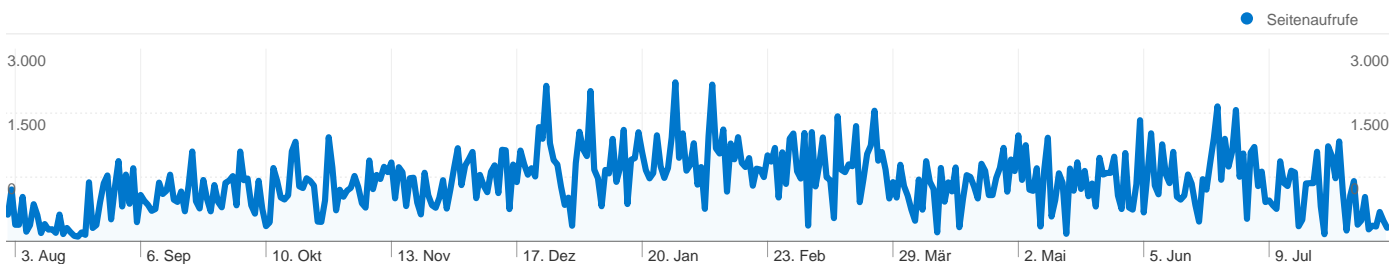

8.865 Personen besuchten diese Website

 20.690 Besuche

 8.865 Absolut eindeutige Besucher

 351.606 Seitenaufrufe

 16,99 Durchschnittliche Anzahl an Seitenaufrufen

 00:09:11 Besuchszeit auf Website

 45,16 % Absprungrate

Häufigste Zugriffsquellen

Quellen	Besuche	% Besuche	Keywords	Besuche	% Besuche
(direct) ((none))	8.936	43,19 %	skyone	692	26,68 %
duerrnberg.at (referral)	6.819	32,96 %	thomas linz	354	13,65 %
google (organic)	2.541	12,28 %	skyone.at	307	11,84 %
wetteronline.de (referral)	1.033	4,99 %	ziller rudi	105	4,05 %
parafun-hallein.at (referral)	502	2,43 %	zinken webcam skyone	83	3,20 %

20.69056Länder/Gebiete

Website-Nutzung

Land/Gebiet	Besuche	Seiten/Besuch	Durchschn. Besuchszeit auf der Website	% Neue Besuche	Absprungrate
Besuche 20.690 % der Website insgesamt: 100,00 %	Seiten/Besuch 16,99 Website-Durchschnitt: 16,99 (0,00 %)	Durchschn. Besuchszeit auf der Website 00:09:11 Website-Durchschnitt: 00:09:11 (0,00 %)	% Neue Besuche 40,62 % Website-Durchschnitt: 40,62 % (0,01 %)	Absprungrate 45,16 % Website-Durchschnitt: 45,16 % (0,00 %)	
Austria	14.557	11,37	00:06:00	37,06 %	42,85 %
Germany	4.805	37,27	00:20:40	48,18 %	48,26 %
Netherlands	249	3,88	00:01:32	31,33 %	65,86 %
Denmark	196	1,38	00:00:08	84,69 %	83,16 %
Sweden	97	14,27	00:08:31	13,40 %	14,43 %
United States	71	3,18	00:01:01	52,11 %	63,38 %
Belgium	66	3,52	00:01:08	30,30 %	72,73 %
Czech Republic	58	7,59	00:03:12	74,14 %	67,24 %
Italy	57	2,91	00:01:11	59,65 %	50,88 %
United Kingdom	50	13,74	00:07:01	48,00 %	54,00 %

Die Seiten auf dieser Website wurden insgesamt 351.606 Mal angezeigt.

 **351.606** Seitenaufufe

 **46.240** Eindeutige Zugriffe

 **45,16 %** Absprungrate

Beliebteste Webseiten

Seiten	Seitenaufufe	% Seitenaufufe
/index.php?site=wetter&ID=zillreith	215.726	61,35 %
/index.php?site=wetter&ID=zinkenkogl	80.655	22,94 %
/index.php?site=wetter&ID=gmunden	11.974	3,41 %
/?site=wetter&ID=zinkenkogl	11.783	3,35 %
/	6.851	1,95 %